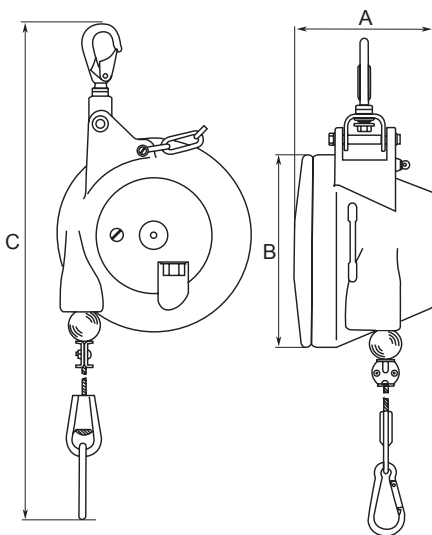

WP-Gewichtsausgleicher

Die WP-Balancer ermöglichen einfachstes Positionieren. Die konische Seiltrommel hält die angehängte Last über die gesamte Auszugslänge des Seils in der Schwebe und macht sie für den Bediener gewichtsfrei.

Sicherheit

Die angehängte Last wird nicht zurückgezogen, wenn sie losgelassen wird. Ein am WP-Balancer befestigter Schrauber schnellt nicht unbeabsichtigt hoch und gefährdet nicht durch ruckartiges Hochschießen das Arbeitsumfeld sondern bleibt zuverlässig an seiner Stelle.

- Stahlseil mit Dämpfungsstopper.
- Sicherheitskette.
- Einfacher und schneller Seilwechsel.

Abmessungen

Typ	Lastbereich kg	Seillänge m	Gewicht kg	Abmessungen			Bestell-Nr.
				A mm	B mm	C mm	
WP 05-1	0,4-1,2	1,6	1,3	71	141	460	8202 0778 00
WP 05-3	1,2-2,6	1,6	1,4	71	141	460	8202 0778 01
WP 05-4	2,6-3,8	1,6	1,5	71	141	460	8202 0778 02
WP 05-5	3,8-5,2	1,6	1,5	71	141	460	8202 0778 03
WP 05-6	5,2-6,5	1,6	1,5	71	141	460	8202 0778 04
WP 10-3	3-5	2	2,9	130	188	521	8202 0779 00
WP 10-4,5	4,5-7	2	3,1	130	188	521	8202 0779 01
WP 10-6	6-10	2	3,2	130	188	521	8202 0779 02
WP 10-9	9-14	2	3,4	130	188	521	8202 0779 03
WP 10-13	13-17	2	3,6	130	188	521	8202 0779 04
WP 10-16	16-21	2	3,8	130	188	521	8202 0779 05
WP 20-15	15-25	2	7,8	152	218	521	8202 0780 00
WP 20-25	25-35	2	8,9	152	218	521	8202 0780 01
WP 20-35	35-45	2	9,5	152	218	521	8202 0780 02
WP 20-45	45-55	2	9,8	152	218	521	8202 0780 03
WP 30-12	12-20	2	14,8	203	285	749	8202 0781 00
WP 30-20	20-30	2	15,2	203	285	749	8202 0781 01
WP 30-30	30-45	2	16,9	203	285	749	8202 0781 02
WP 30-45	45-60	2	17,3	203	285	749	8202 0781 03
WP 30-60	60-75	2	18,7	203	285	749	8202 0781 04
WP 30-75	75-90	2	19,7	203	285	749	8202 0781 05
WP 30-90	90-100	2	19,9	203	285	749	8202 0781 06
WP 40-100	100-115	3	42,0	348	320	800	8202 0782 00
WP 40-115	115-130	3	44,0	348	320	800	8202 0782 01
WP 40-130	130-140	3	46,0	348	320	800	8202 0782 02
WP 40-140	140-150	3	48,0	348	320	800	8202 0782 03